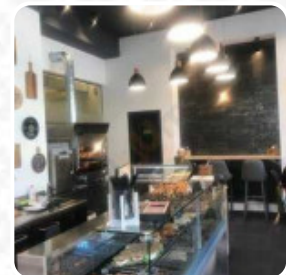

O **detaliată a meniului** de la **Public Street Food** din **Câmpulung Moldovenesc**, cu toate cele **30** meniuri și băuturi, o găsești aici pe lista de bucate. Public Street Food este o destinație culinară deosebită, recomandată pentru **pizza** sa excelentă, comparabilă cu cea din Italia. Oferind o varietate vastă de preparate, de la burgeri la panini și salate, restaurantul impresionează prin preparate gătite cu ingrediente de calitate superioară. Atmosfera modernă și serviciul amabil completează experiența, deși există sugestii de îmbunătățire în privința produselor congelate. Prețurile sunt accesibile, iar locația centrală face din Public Street Food un loc ideal pentru mic dejun sau prânz. O alegere excelentă pentru oricine caută un loc primitor și mâncare gustoasă!