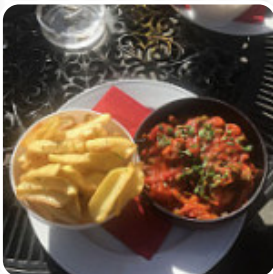

## Meniul Ramayana Cafe Sinaia

<https://menu.menu>

Bd. Carol I 19, Sinaia, Romania

+40747178323,+40743928872 - <http://www.ramayana.ro>

Pe această pagină de internet vei găsi [meniul complet](#) al restaurantului **Ramayana Cafe Sinaia** din Sinaia. În prezent, sunt disponibile **28** feluri de mâncare și băuturi. Articolul descrie experiența unor clienți care au vizitat un restaurant situat în spatele unui bar de narghilea din [Sinaia](#). Aceștia au remarcat că opțiunile vegane și vegetariene sunt clar marcate pe meniu, însă porțiile sunt mici și mâncarea nu este foarte gustoasă sau „autentică”. De asemenea, personalul nu a fost prea amabil. Restaurantul este descris ca fiind pe o stradă principală din Sinaia și destul de scump în raport cu dimensiunea porțiilor. Un alt aspect negativ notat de clienți a fost legat de faptul că, în ciuda pandemiei de coronavirus, personalul nu a fost prea vigilanț în privința curățeniei pe terasă, astfel că s-au simțit neconfortabil din cauza scaunelor ude. Cu toate acestea, unii clienți au apreciat diversitatea opțiunilor vegane și vegetariene, precum și servirea rapidă și plăcută. În concluzie, restaurantul este considerat de unii clienți drept un loc prietenos pentru vegani și vegetarieni, cu mâncare gustos și diversificată, dar cu anumite aspecte care pot fi îmbunătățite.