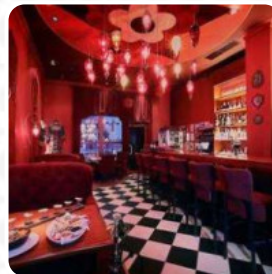

## Meniul Ramayana Cafe Sinaia

<https://menu.menu>

Bd. Carol I 19, Sinaia, Romania

+40747178323,+40743928872 - <http://www.ramayana.ro>

Pe această pagină de internet vei găsi [meniul complet](#) al restaurantului **Ramayana Cafe Sinaia** din Sinaia. În prezent, sunt disponibile **28** feluri de mâncare și băuturi. Articolul descrie experiența unor clienți care au vizitat un restaurant situat în spatele unui bar de narghilea din [Sinaia](#). Aceștia au remarcat că opțiunile vegane și vegetariene sunt clar marcate pe meniu, însă porțiile sunt mici și mâncarea nu este foarte gustoasă sau „autentică”. De asemenea, personalul nu a fost prea amabil. Restaurantul este descris ca fiind pe o stradă principală din Sinaia și destul de scump în raport cu dimensiunea porțiilor. Un alt aspect negativ notat de clienți a fost legat de faptul că, în ciuda pandemiei de coronavirus, personalul nu a fost prea vigilanț în privința curățeniei pe terasă, astfel că s-au simțit neconfortabil din cauza scaunelor ude. Cu toate acestea, unii clienți au apreciat diversitatea opțiunilor vegane și vegetariene, precum și servirea rapidă și plăcută. În concluzie, restaurantul este considerat de unii clienți drept un loc prietenos pentru vegani și vegetarieni, cu mâncare gustos și diversificată, dar cu anumite aspecte care pot fi îmbunătățite.