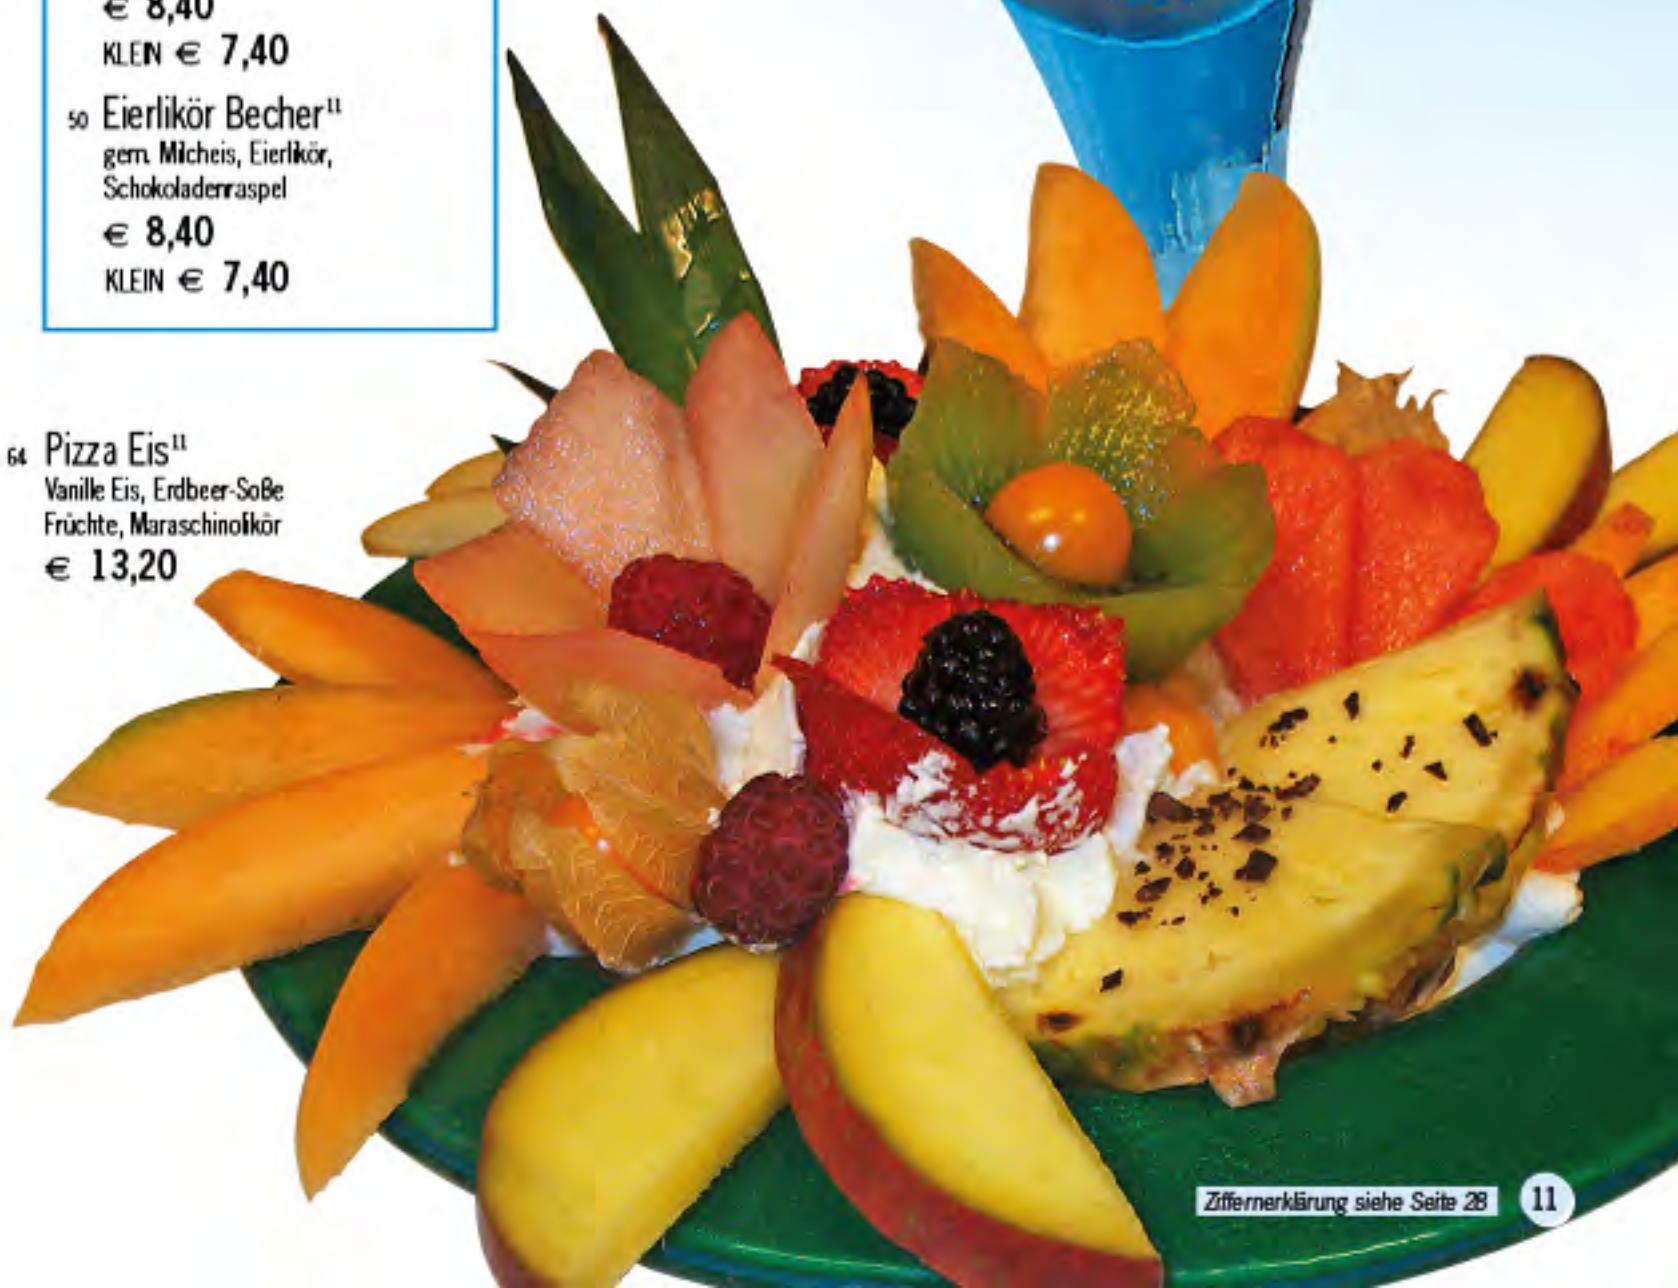

64 **Pizza Eis¹¹**
Vanille Eis, Erdbeer-Soße
Früchte, Maraschinolikör
€ 13,20